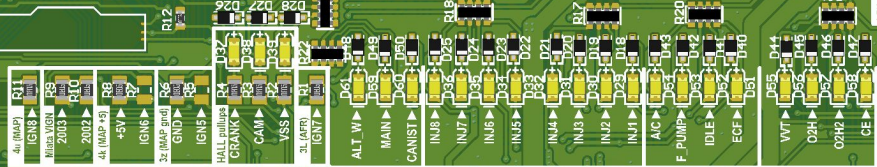

<https://rusefi.com/s/hellen72>

© andreika, 2021

MAP MPX4250

ST-Link/V2 mini

SD-CARD

J3