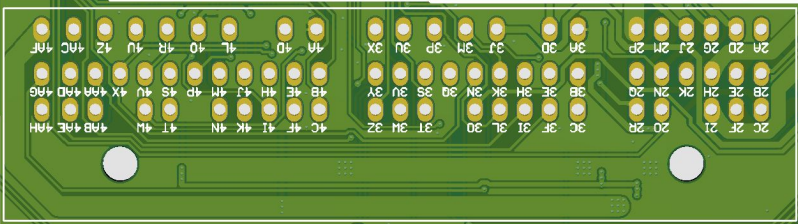

<https://rusefi.com/s/hellen72>

© andreika, 2021

MAP MPX4250

ST-Link/V2 mini

SD-CARD

J3