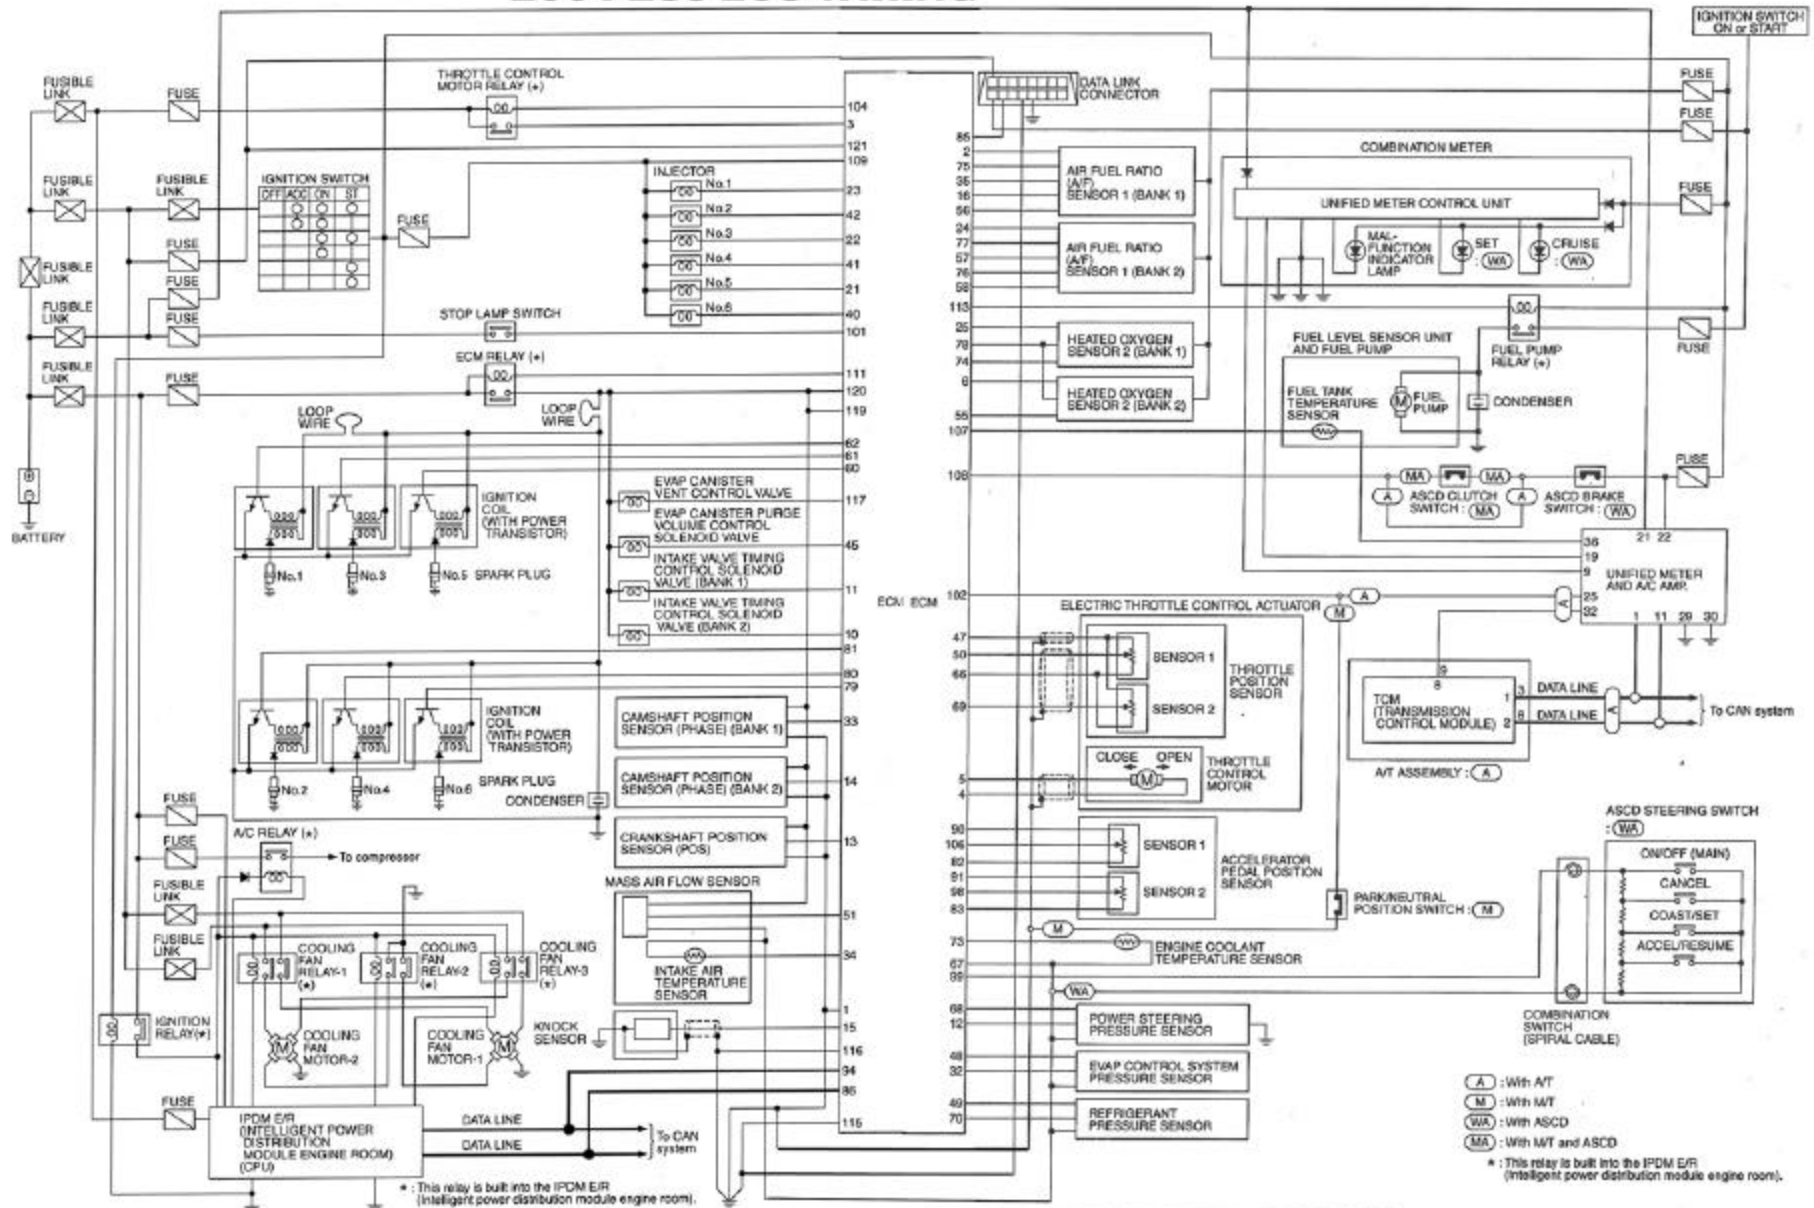

# 2004 Z33 ECU WIRING

4	5	24	23	22	21	20	19	18	17	16	15	14	13	12	11	10	9	8	7	6	80	81	82	83	84	85	86	87	88	89	119	120	121
		43	42	41	40	39	38	37	36	35	34	33	32	31	30	29	28	27	26	25	90	91	92	93	94	95	96	97		117	118		
		62	61	60	59	58	57	56	55	54	53	52	51	50	49	48	47	46	45	44	90	91	92	93	94	95	96	97					
		81	80	79	78	77	76	75	74	73	72	71	70	69	68	67	66	65	64	63	82	83	84	85	86	87	88	89		114	115	116	