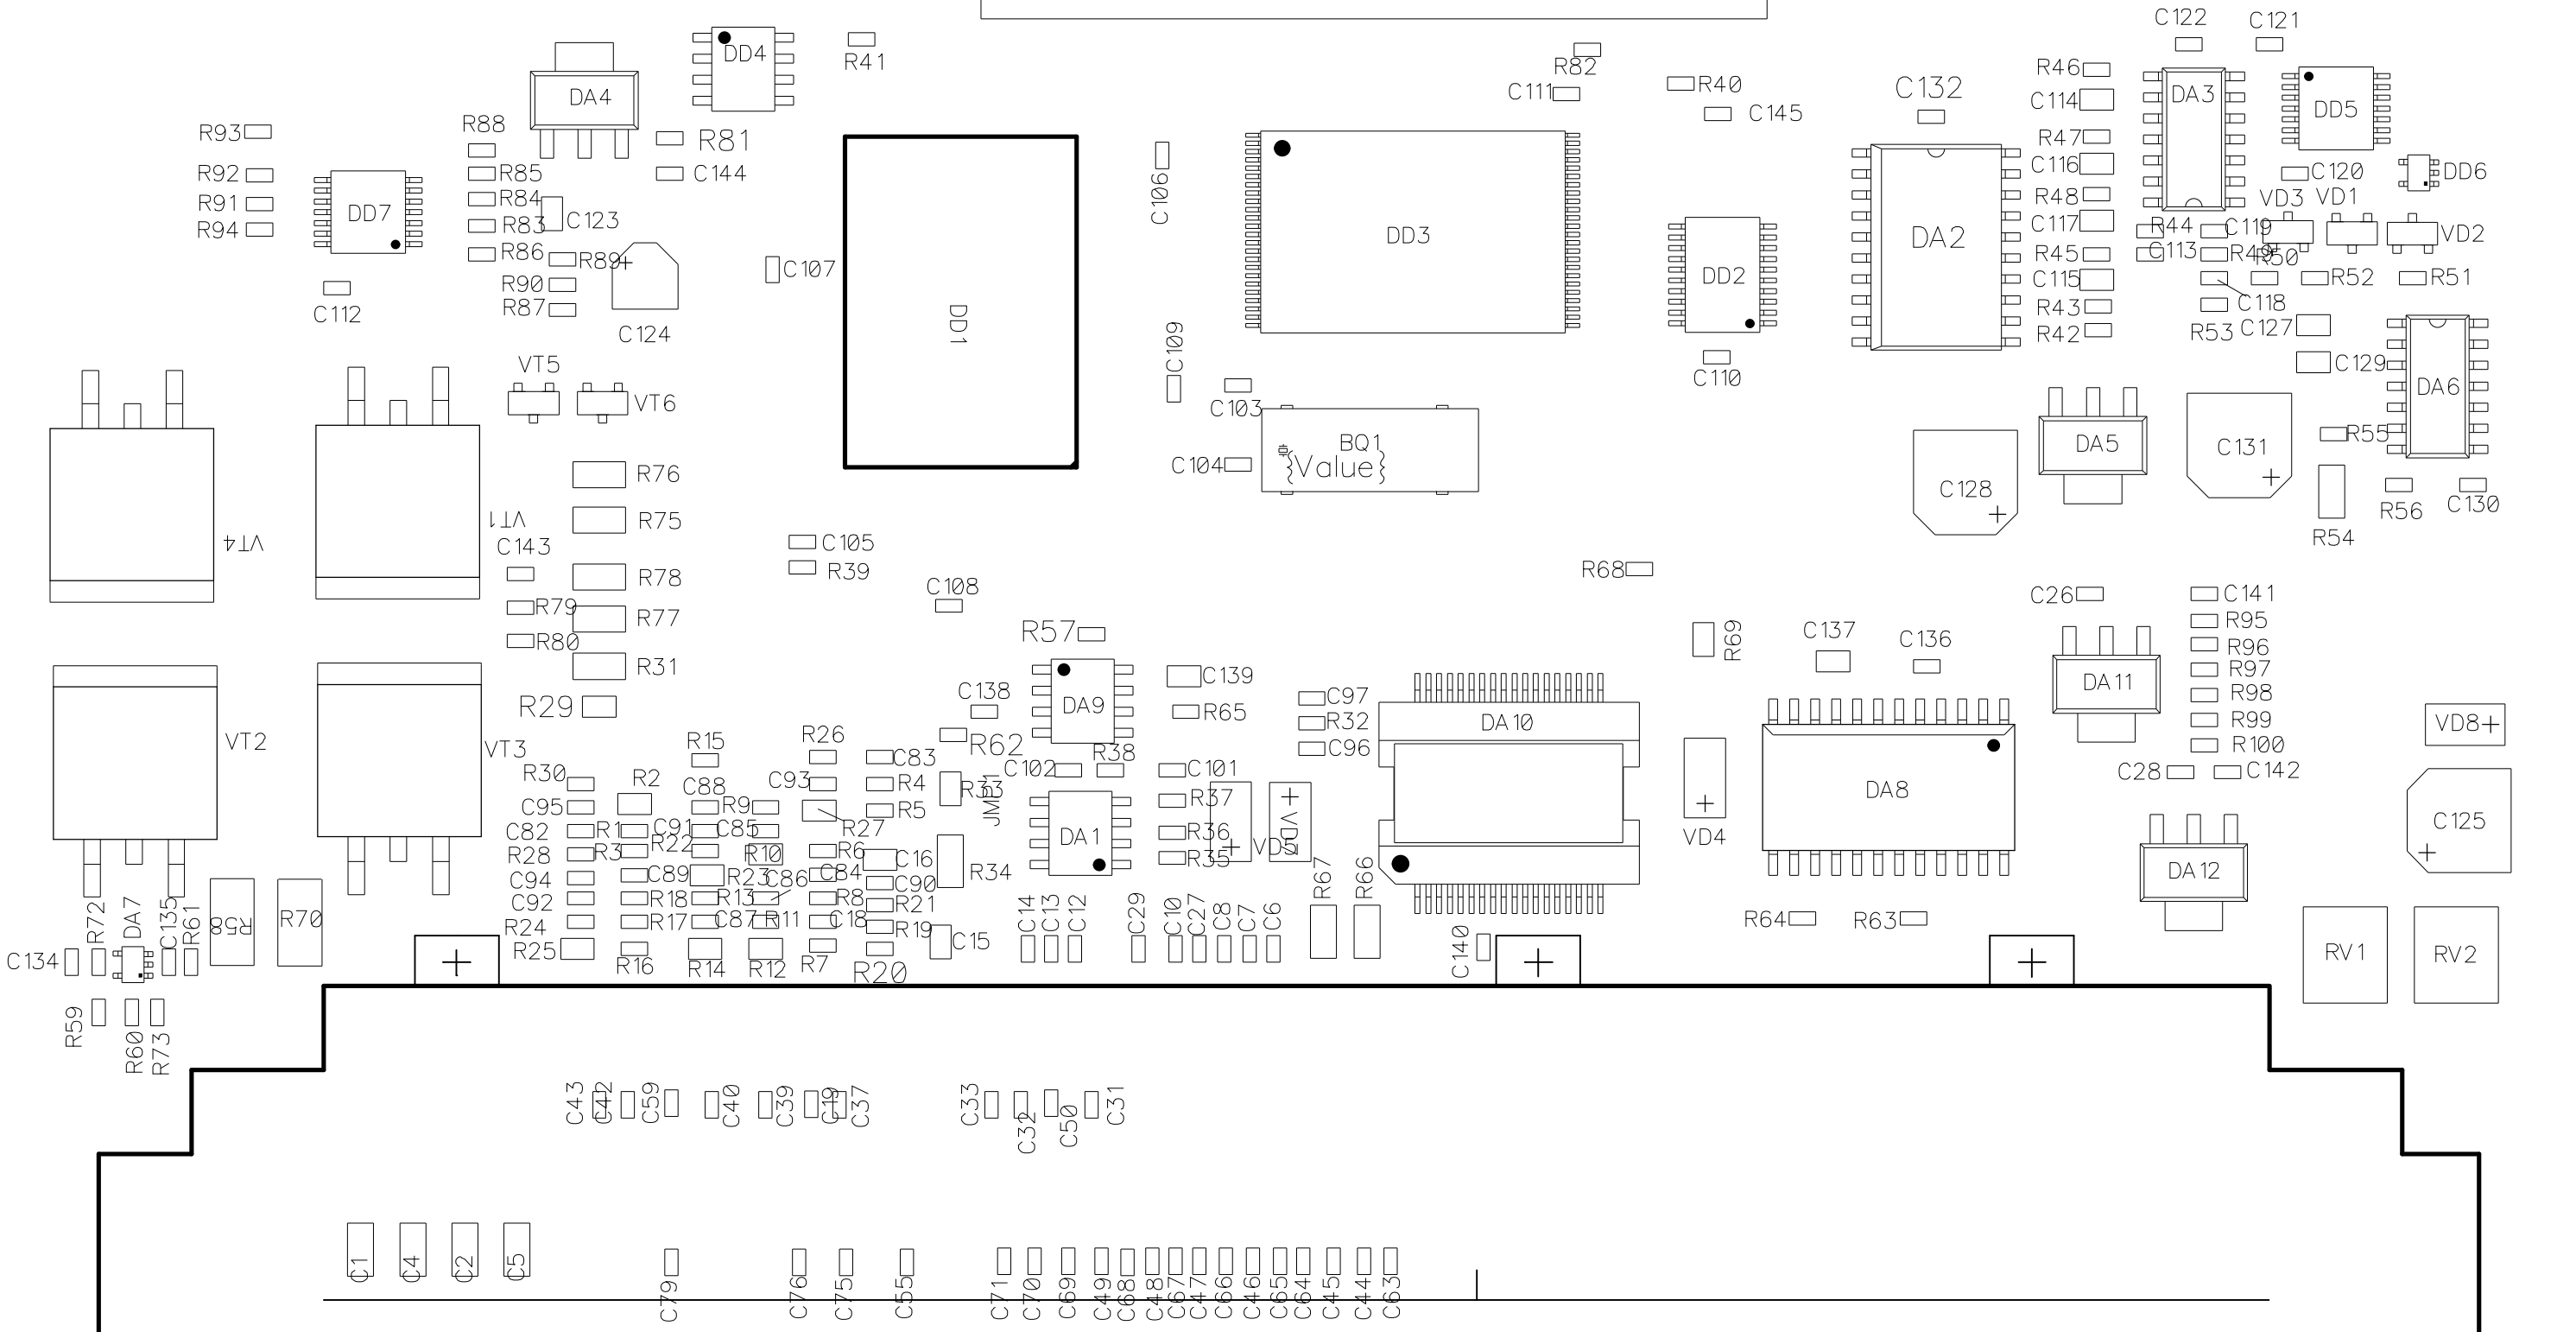

Chiptuner.ru

BARCODE Placement

XP2

Chiptuner.ru

Январь 7.2

v.R13(1)

Chiptuner.ru

Chiptuner.ru